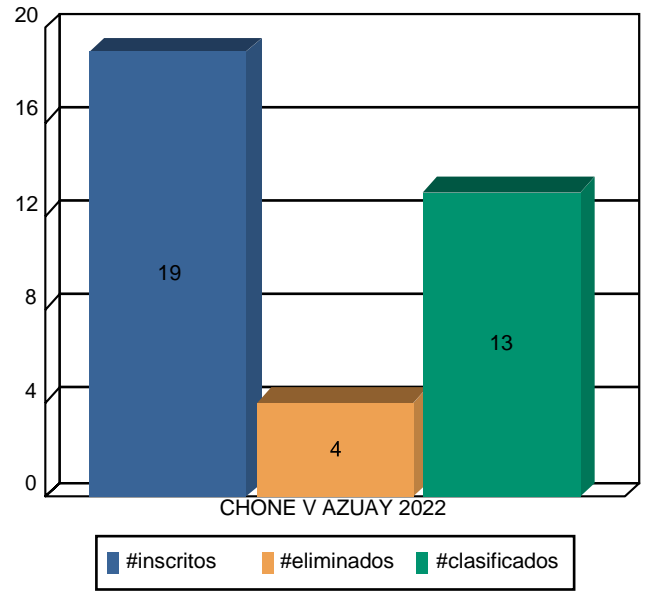

DETALLE DE ELIMINACIONES		%
DESCALIFICADO	0	0.00
TERMINA NO CLASIFICADO	0	0.00
NO SE COMPLETÓ (PERO PASÓ LA INSPECCIÓN VETERINARIA)	0	0.00
NO CALIFICA - LESIÓN CATASTRÓFICA	0	0.00
NO CALIFICA - ANDARES IRREGULARES	2	10.53
NO CALIFICA - ANDARES IRREGULARES Y METABÓLICO	1	5.26
NO CALIFICA - ANDARES IRREGULARES Y METABÓLICO CON TRATAMIENTO INVASIVO	0	0.00
NO CALIFICA - METABÓLICO	0	0.00
NO CALIFICA - METABÓLICO CON TRATAMIENTO INVASIVO	0	0.00
NO CALIFICA - LESIONES MENORES	1	5.26
NO CALIFICA - FUERA DE TIEMPO (NO COMPLETA LA VUELTA EN TIEMPO ASIGNADO / VELOCIDAD MÍNIMA)	0	0.00
RETIRADO	0	0.00
NO PARTICIPA	0	0.00

TOTAL ELIMINACIONES	4	21,05 %
TOTAL CLASIFICADOS	13	68,42 %
TOTAL INSCRITOS	19	100 %

Resumen de Clasificación

RESULTADOS DE EQUIPOS

Posición	Equipo	Equipo
1