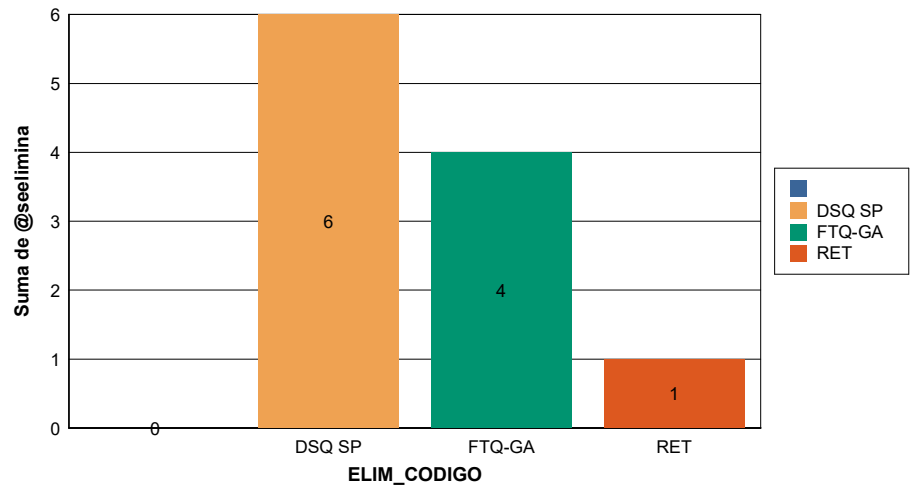

E087	MARTINOD AMELIE	KORAN	SIN EQUIPO	41.04	00:00:00	N/A	DSQ SP	0
M034	DIAZ KOLICH DANA	WAYRA	SIN EQUIPO	41.04	00:00:00	N/A	FTQ-GA	0
E027	DAVALOS VALENTINA	MELCOCHA	PINGUILLA	41.04	00:00:00	N/A	RET	0

ESTADÍSTICAS DE LA COMPETENCIA

ELIMINACIONES

TOTAL ELIMINACIONES	11
TOTAL CLASIFICADOS	13
TOTAL INSCRITOS	24

DSQ	DESCALIFICADO	FTQ-CI	NO CALIFICA - LESIÓN CATASTRÓFICA
DSQ SP	DESCALIFICADO VELOCIDAD	FTQ-GA	NO CALIFICA - ANDARES IRREGULARES
DSQ OT	DESCALIFICADO FUERA DE TIEMPO	FTQ-MI	NO CALIFICA - LESIONES MENORES
RET	RETIRADO	FTQ-ME TR	NO CALIFICA - METABÓLICO CON TRATAMIENTO INVASIVO
WD	NO PARTICIPA	FTQ-GA+ME	NO CALIFICA - ANDARES REGULARES Y METABÓLICO
FTQ-ME	NO CALIFICA - METABÓLICO	FTQ-GA+ME TR	NO CALIFICA - ANDARES IRREG. Y METAB. CON TRAT. INVASIVO

RESULTADOS DE EQUIPOS

Posición	Equipo	Equipo
1	HUMANA	544.00
2	PINGUILLA	244.00