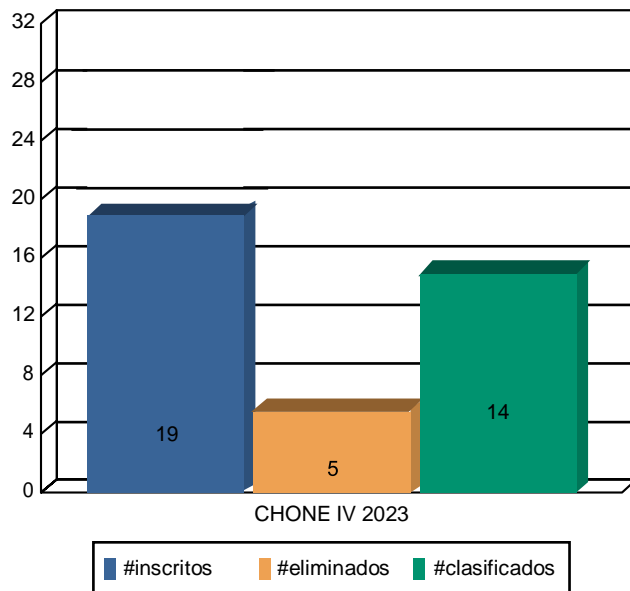

ESTADÍSTICAS DE LA COMPETENCIA

DETALLE DE ELIMINACIONES		%
DESCALIFICADO	2	40.00
TERMINA NO CLASIFICADO	0	0.00
NO SE COMPLETÓ (PERO PASÓ LA INSPECCIÓN VETERINARIA)	0	0.00
NO CALIFICA - LESIÓN CATASTRÓFICA	0	0.00
NO CALIFICA - ANDARES IRREGULARES	2	40.00
NO CALIFICA - ANDARES IRREGULARES Y METABÓLICO	0	0.00
NO CALIFICA - ANDARES IRREGULARES Y METABÓLICO CON TRATAMIENTO INVASIVO	0	0.00
NO CALIFICA - METABÓLICO	1	20.00
NO CALIFICA - METABÓLICO CON TRATAMIENTO INVASIVO	0	0.00
NO CALIFICA - LESIONES MENORES	0	0.00
NO CALIFICA - FUERA DE TIEMPO (NO COMPLETA LA VUELTA EN TIEMPO ASIGNADO / VELOCIDAD MÍNIMA)	0	0.00
RETIRADO	0	0.00
NO PARTICIPA	0	0.00

TOTAL ELIMINACIONES	5	26,32 %
TOTAL CLASIFICADOS	14	73,68 %
TOTAL INSCRITOS	19	100,00 %

Resumen de Clasificación

RESULTADOS DE EQUIPOS

Posición	Equipo	Equipo
1