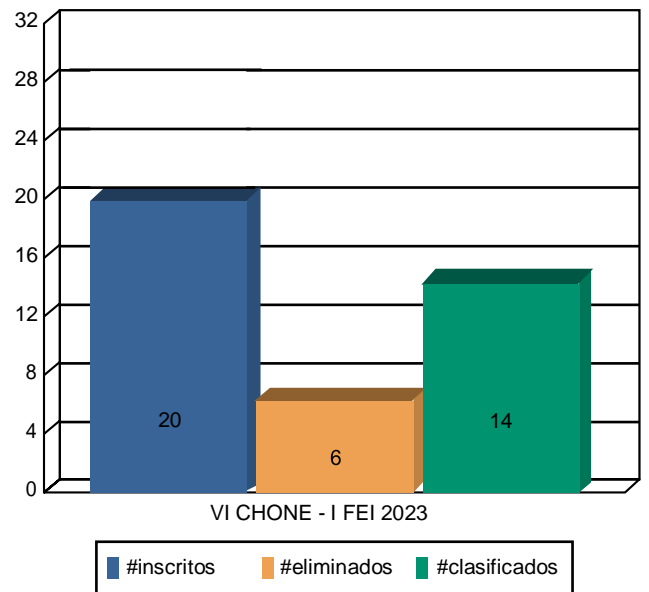

ESTADÍSTICAS DE LA COMPETENCIA

DETALLE DE ELIMINACIONES		%
DESCALIFICADO	0	00.00
TERMINA NO CLASIFICADO	0	0.00
NO SE COMPLETÓ (PERO PASÓ LA INSPECCIÓN VETERINARIA)	0	0.00
NO CALIFICA - LESIÓN CATASTRÓFICA	0	0.00
NO CALIFICA - ANDARES IRREGULARES	5	83.33
NO CALIFICA - ANDARES IRREGULARES Y METABÓLICO	0	0.00
NO CALIFICA - ANDARES IRREGULARES Y METABÓLICO CON TRATAMIENTO INVASIVO	0	0.00
NO CALIFICA - METABÓLICO	1	16.67
NO CALIFICA - METABÓLICO CON TRATAMIENTO INVASIVO	0	0.00
NO CALIFICA - LESIONES MENORES	0	0.00
NO CALIFICA - FUERA DE TIEMPO (NO COMPLETA LA VUELTA EN TIEMPO ASIGNADO / VELOCIDAD MÍNIMA)	0	0.00
RETIRADO	0	0.00
NO PARTICIPA	0	0.00

TOTAL ELIMINACIONES	6	30,00 %
TOTAL CLASIFICADOS	14	70,00 %
TOTAL INSCRITOS	20	100,00 %

Resumen de Clasificación

RESULTADOS DE EQUIPOS

Posición	Equipo	Equipo
1