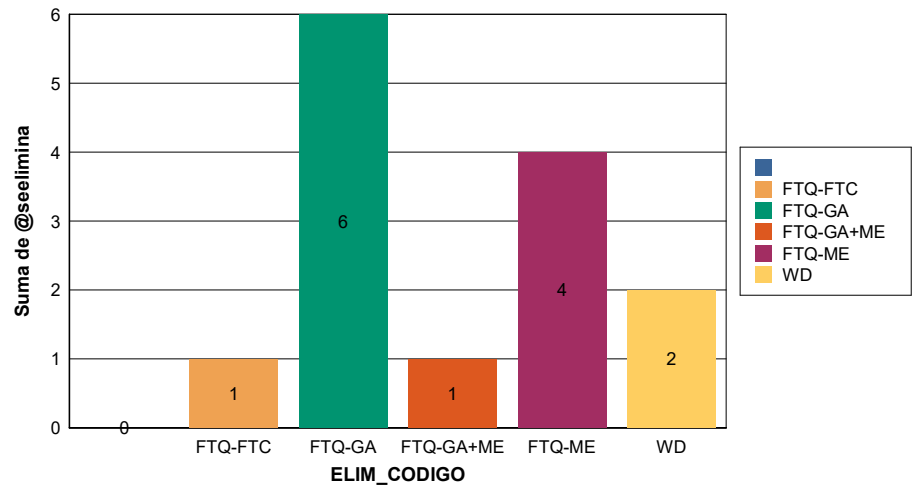

ELIMINACIONES

TOTAL ELIMINACIONES	14
TOTAL CLASIFICADOS	16
TOTAL INSCRITOS	30

DSQ	DESCALIFICADO	FTQ-CI	NO CALIFICA - LESIÓN CATASTRÓFICA
DSQ SP	DESCALIFICADO VELOCIDAD	FTQ-GA	NO CALIFICA - ANDARES IRREGULARES
DSQ OT	DESCALIFICADO FUERA DE TIEMPO	FTQ-MI	NO CALIFICA - LESIONES MENORES
RET	RETIRADO	FTQ-ME TR	NO CALIFICA - METABÓLICO CON TRATAMIENTO INVASIVO
WD	NO PARTICIPA	FTQ-GA+ME	NO CALIFICA - ANDARES REGULARES Y METABÓLICO
FTQ-ME	NO CALIFICA - METABÓLICO	FTQ-GA+ME TR	NO CALIFICA - ANDARES IRREG. Y METAB. CON TRAT. INVASIVO