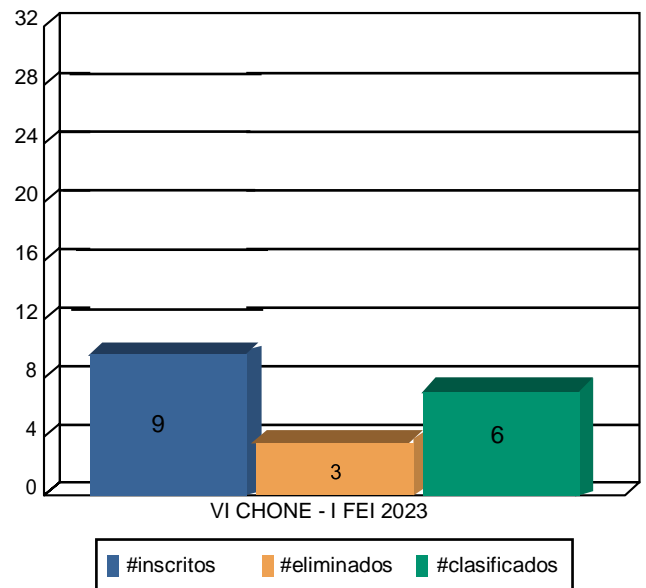

GENERAL 60 Km

Posición	COD	JINETE	CABALLO	EQUIPO	Distancia Km	Velocidad Km/h	Tiempo de Recuperación	Tiempo de Competencia	Código de Eliminación	PUNTOS
1	I14	SOFIA CRISTINA ANDRADE REPETTO	SA EMILIANA	SIN EQUIPO	60	16.590	0:04:14	3:51:30		120
2	J141	FELIPE ANDRES ANDRADE REPETTO	SA DALILA	SIN EQUIPO	60	16.580	0:03:42	3:51:35		114
3	A217	ANDRADE JOSE DANIEL	FILOSOFO	SIN EQUIPO	60	16.580	0:03:49	3:51:40		108

GENERAL 40 Km

Posición	COD	JINETE	CABALLO	EQUIPO	Distancia Km	Velocidad Km/h	Tiempo de Recuperación	Tiempo de Competencia	Código de Eliminación	PUNTOS
1	J132	JUAN EDUARDO VANEGAS OCHOA	LUNA CV	SIN EQUIPO	40	14.36	0:04:16	3:20:34		80

ESTADÍSTICAS DE LA COMPETENCIA

DETALLE DE ELIMINACIONES		%
DESCALIFICADO	0	00.00
TERMINA NO CLASIFICADO	0	0.00
NO SE COMPLETÓ (PERO PASÓ LA INSPECCIÓN VETERINARIA)	0	0.00
NO CALIFICA - LESIÓN CATASTRÓFICA	0	0.00
NO CALIFICA - ANDARES IRREGULARES	2	22.22
NO CALIFICA - ANDARES IRREGULARES Y METABÓLICO	0	0.00
NO CALIFICA - ANDARES IRREGULARES Y METABÓLICO CON TRATAMIENTO INVASIVO	0	0.00
NO CALIFICA - METABÓLICO	0	11.11
NO CALIFICA - METABÓLICO CON TRATAMIENTO INVASIVO	0	0.00
NO CALIFICA - LESIONES MENORES	0	0.00
NO CALIFICA - FUERA DE TIEMPO (NO COMPLETA LA VUELTA EN TIEMPO ASIGNADO / VELOCIDAD MÍNIMA)	1	0.00
RETIRADO	0	0.00
NO PARTICIPA	0	0.00

TOTAL ELIMINACIONES	3	33,33 %
TOTAL CLASIFICADOS	6	66,67 %
TOTAL INSCRITOS	9	100,00 %

Resumen de Clasificación