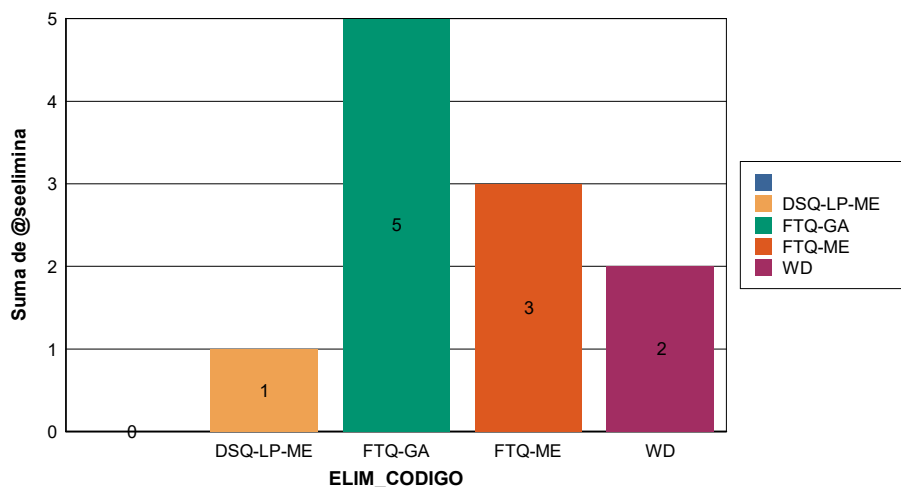

ELIMINACIONES

TOTAL ELIMINACIONES	11
TOTAL CLASIFICADOS	16
TOTAL INSCRITOS	27

DSQ	DESCALIFICADO	FTQ-CI	NO CALIFICA - LESIÓN CATASTRÓFICA
DSQ SP	DESCALIFICADO VELOCIDAD	FTQ-GA	NO CALIFICA - ANDARES IRREGULARES
DSQ OT	DESCALIFICADO FUERA DE TIEMPO	FTQ-MI	NO CALIFICA - LESIONES MENORES
RET	RETIRADO	FTQ-ME TR	NO CALIFICA - METABÓLICO CON TRATAMIENTO INVASIVO
WD	NO PARTICIPA	FTQ-GA+ME	NO CALIFICA - ANDARES REGULARES Y METABÓLICO
FTQ-ME	NO CALIFICA - METABÓLICO	FTQ-GA+ME TR	NO CALIFICA - ANDARES IRREG. Y METAB. CON TRAT. INVASIVO